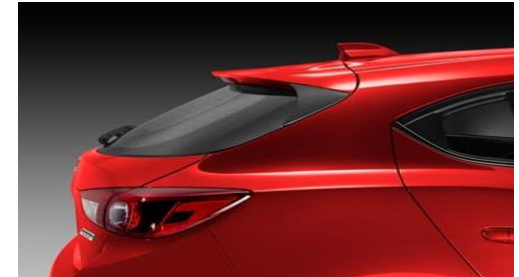

\$ 1,700.00

**Organizador de cajuela**

\$ 2,100.00

**Tapetes de uso rudo**

\$ 3,700.00

**Parasol**

\$ 1,700.00

**Pedales de aluminio**

T/A : \$7,700.00  
T/M: \$5,750.00

**Faldón delantero**

\$12,100.00

**Alerón trasero**

\$12,100.00

**Tatuado de autopartes**

Rines, faros, calaveras, cromos, lunas, cristales

\$2,800.00