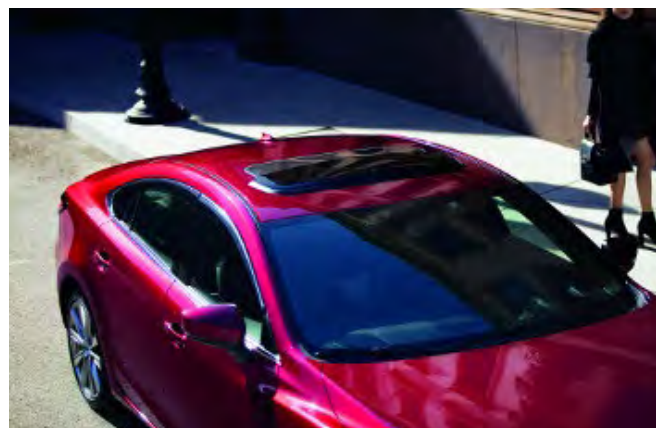

Deflector de Escotilla