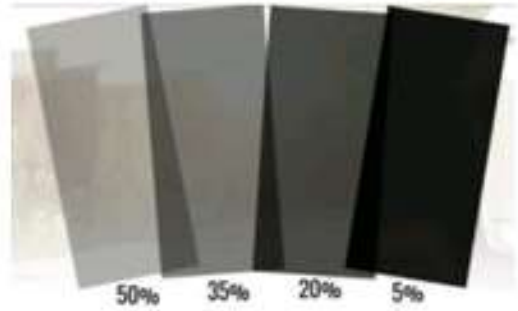

**Película de seguridad
$2,200**