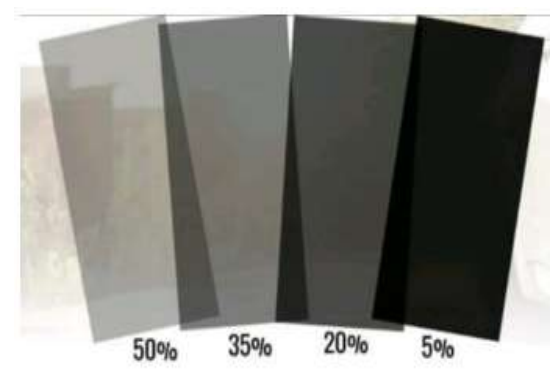

DESCANSABRAZOS \$ 4,800.00

TAPETES \$2,950.00

TARJETA DE NAVEGACION \$11,900.00

PORTAPLACAS \$1,100.00

BIRLOS DE SEGURIDAD \$1,600.00

PELICULA DE SEGURIDAD \$2,200.00

FUNDA DE CONTROL \$200.00

**BICELES DE MAZDA 2 SOLO
APLICA PARA 2016(KROMTEK)
\$1,850.00**