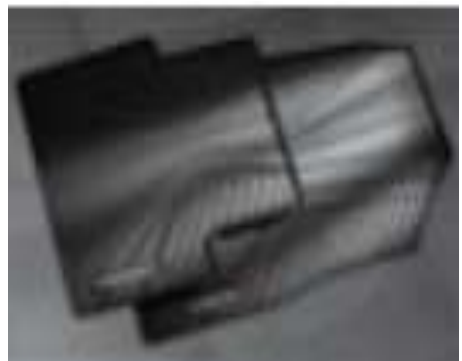

DESCANSABRAZOS \$ 4,800.00

TAPETES \$2,950.00

TARJETA DE NAVEGACION \$11,900.00

PORTAPLACAS \$1,100.00

BIRLOS DE SEGURIDAD \$1,600.00

PELICULA DE SEGURIDAD \$2,200.00

FUNDA DE CONTROL \$200.00

**BICELES DE MAZDA 2 SOLO
APLICA PARA 2016(KROMTEK)
\$1,850.00**